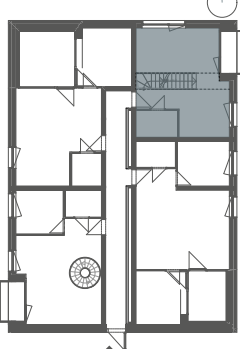

POZIOM I

POZIOM II

SKALA

01	KOMUNIKACJA	2,09 m <sup>2</sup>
02	POKÓJ DZIENNY Z ANEKSEM	25,15 m <sup>2</sup>
03	ANTRESOLA	17,40 m <sup>2</sup>
04	ŁAZIENKA	3,72 m <sup>2</sup>

RAZEM\*

48,36 m<sup>2</sup>

05	SCHODY	3,29 m <sup>2</sup>
----	--------	---------------------

RAZEM (ZE SCHODAMI)

51,65 m<sup>2</sup>

06	LOGGIA 1	3,68 m <sup>2</sup>
----	----------	---------------------

07	LOGGIA 2	8,02 m <sup>2</sup>
----	----------	---------------------

POZIOM I

POZIOM II