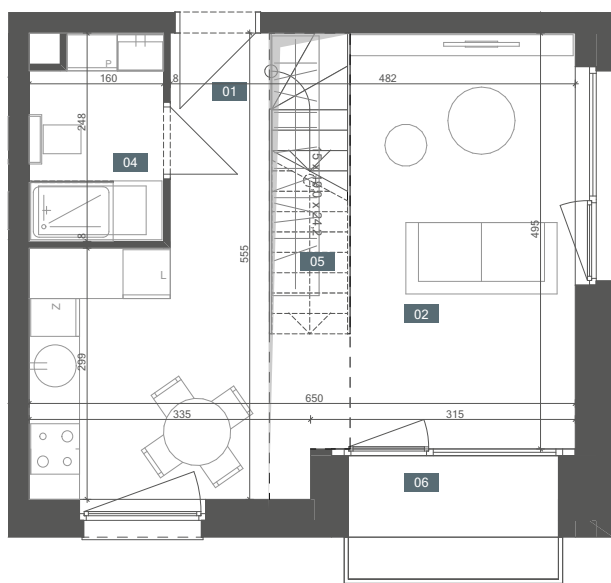

POZIOM I

POZIOM II

SKALA

01	KOMUNIKACJA	2,09 m <sup>2</sup>
02	POKÓJ DZIENNY Z ANEKSEM	25,15 m <sup>2</sup>
03	ANTRESOLA	17,40 m <sup>2</sup>
04	ŁAZIENKA	3,72 m <sup>2</sup>

RAZEM\*

48,36 m<sup>2</sup>

05	SCHODY	3,29 m <sup>2</sup>
----	--------	---------------------

RAZEM (ZE SCHODAMI)

51,65 m<sup>2</sup>

06	LOGGIA 1	3,68 m <sup>2</sup>
----	----------	---------------------

07	LOGGIA 2	8,02 m <sup>2</sup>
----	----------	---------------------

POZIOM I

POZIOM II