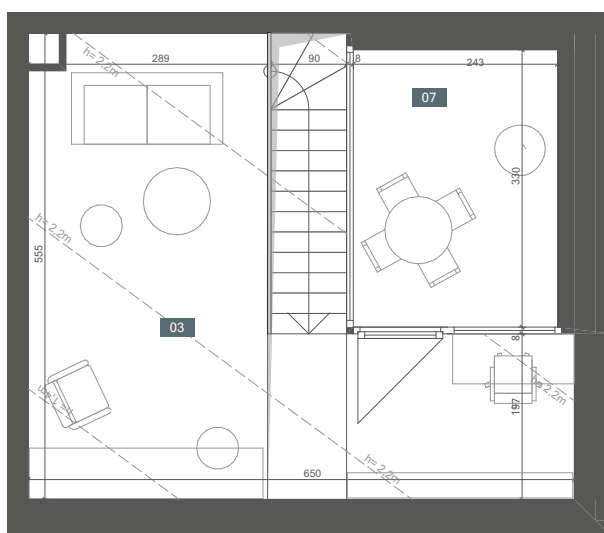

POZIOM I

POZIOM II

SKALA

01	KOMUNIKACJA	2,09 m <sup>2</sup>
02	POKÓJ DZIENNY Z ANEKSEM	25,15 m <sup>2</sup>
03	ANTRESOLA	17,40 m <sup>2</sup>
04	ŁAZIENKA	3,72 m <sup>2</sup>

RAZEM\*

48,36 m<sup>2</sup>

05	SCHODY	3,29 m <sup>2</sup>
----	--------	---------------------

RAZEM (ZE SCHODAMI)

51,65 m<sup>2</sup>

06	LOGGIA 1	3,68 m <sup>2</sup>
----	----------	---------------------

07	LOGGIA 2	8,02 m <sup>2</sup>
----	----------	---------------------

POZIOM I

POZIOM II